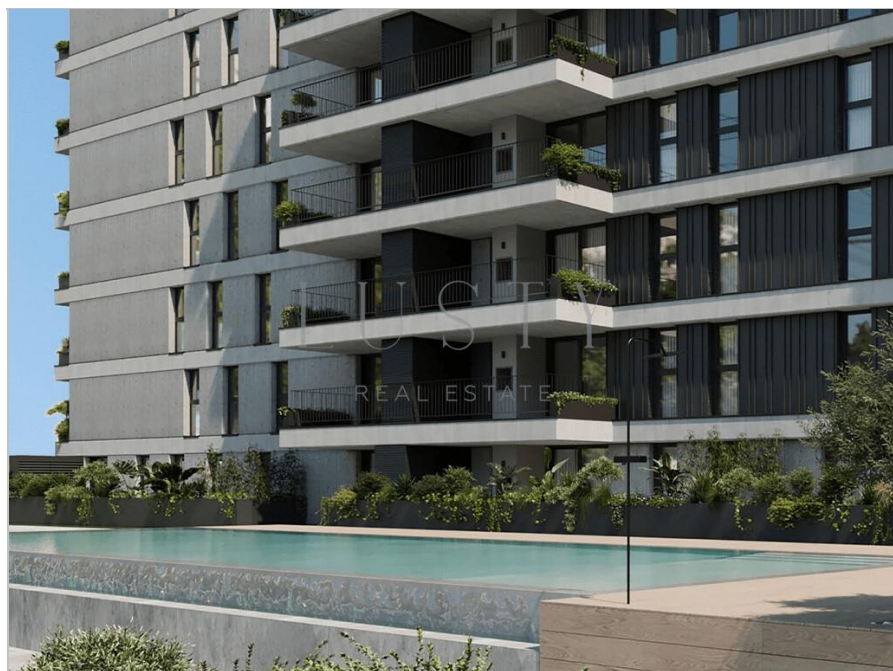

☒☒ ☒☒ T4

Ref. LRE-0047

Porto
Ramalde

Estado: ☒☒☒☒

Área Útil: 184 ☒

Ano Construção: 2024

Quartos: 4

Área Bruta: 234 ☒