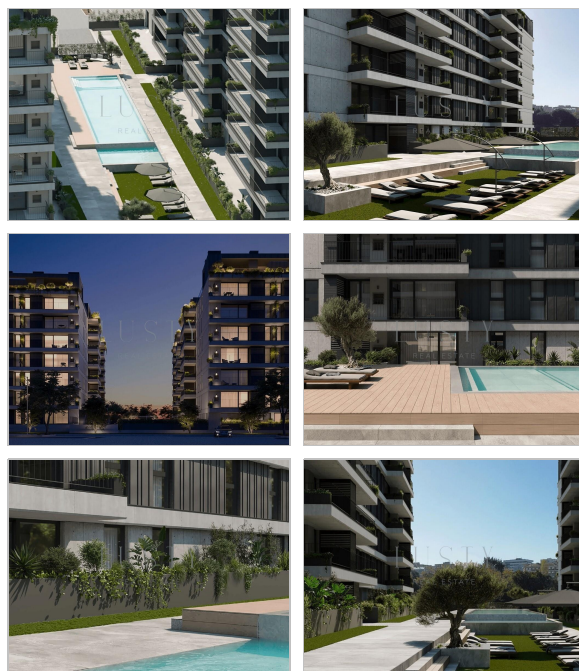

☒☒ ☒☒ T4

Ref. LRE-0047

Porto
Ramalde

Estado: ☒☒☒☒

Área Útil: 184 ☒

Ano Construção: 2024

Quartos: 4

Área Bruta: 234 ☒